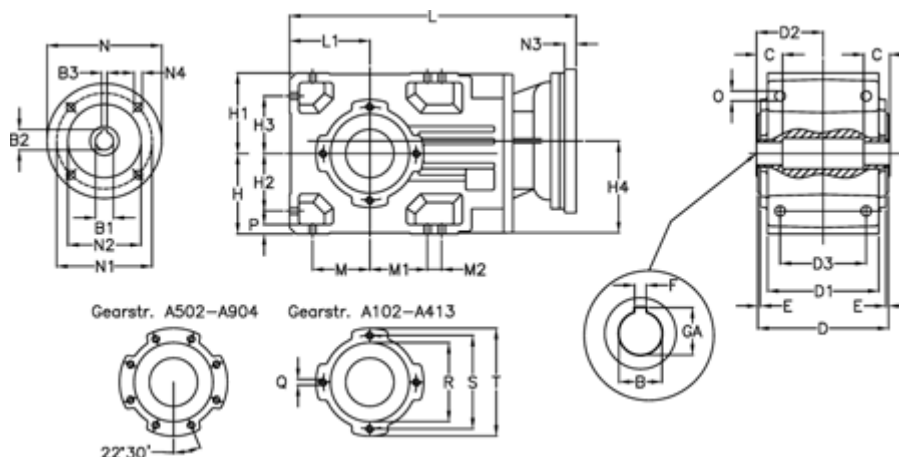

Varenummer: 29600302933235
 Beskrivelse: Keglehjulsgear A302UH35-29,3-P90B5

Mål

B	= 35	D2 = 80.0	H3 = 63.0	N1 = 165	S = 115
B1	= 24	D3 = 95	H4 = 108.5	N2 = 130	T = 140
B2	= 27.3	E = 3.0	L = 352.5	N3 = 0	
B3	= 8	F = 10	L1 = 90	N4 = M10x12	
Betegnelse	= A302UH35-xx-P90 B5	GA = 38.3	M = 63.0	O = 12.0	
C	= 25	H = 90	M1 = 63.0	P = 11	
D	= 156	H1 = 90	M2 = 22	Q = M8x15	
D1	= 130	H2 = 63.0	N = 200	R = 95	